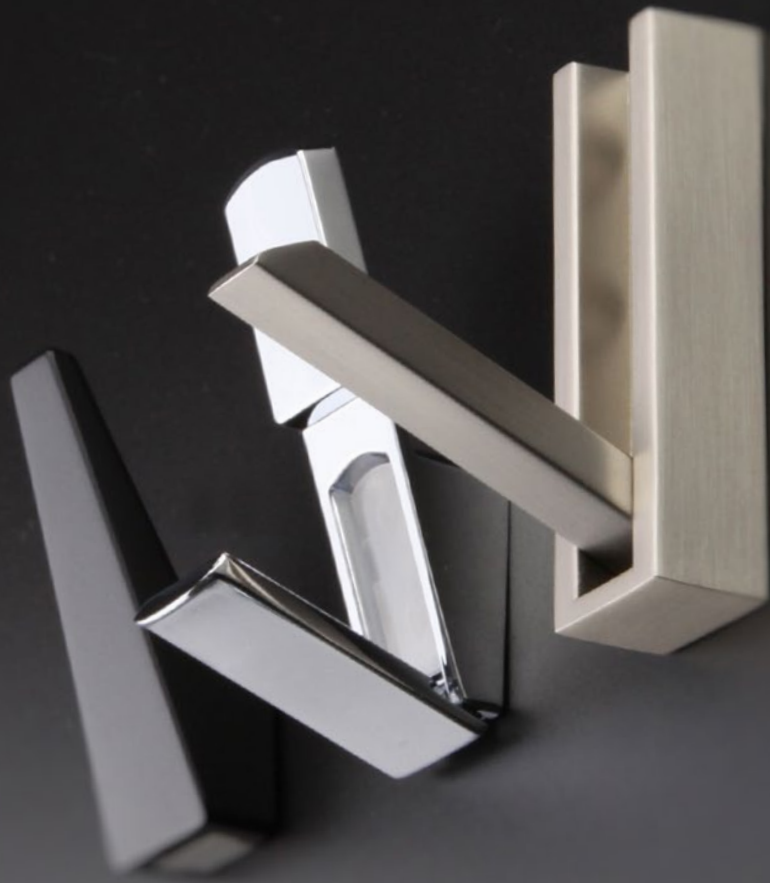

| elements

Garderobenhaken | Coat Hooks | Patères

Überzeugend. Auf der ganzen Linie.

Convincing. In every aspect.

Convaincant. Sur toute la ligne.

Als kreativer, zuverlässiger Partner der Möbelindustrie bietet confurn viel mehr als Griffe, Knöpfe und Beschläge. confurn steht für innovative, maßgeschneiderte Lösungen von der Produktentwicklung über die wirtschaftliche Serienproduktion und optimale Qualitätssicherung bis hin zur termingerechten Lieferung. Sagen Sie uns, womit wir Sie überzeugen können. Wir freuen uns auf Ihre Herausforderung!